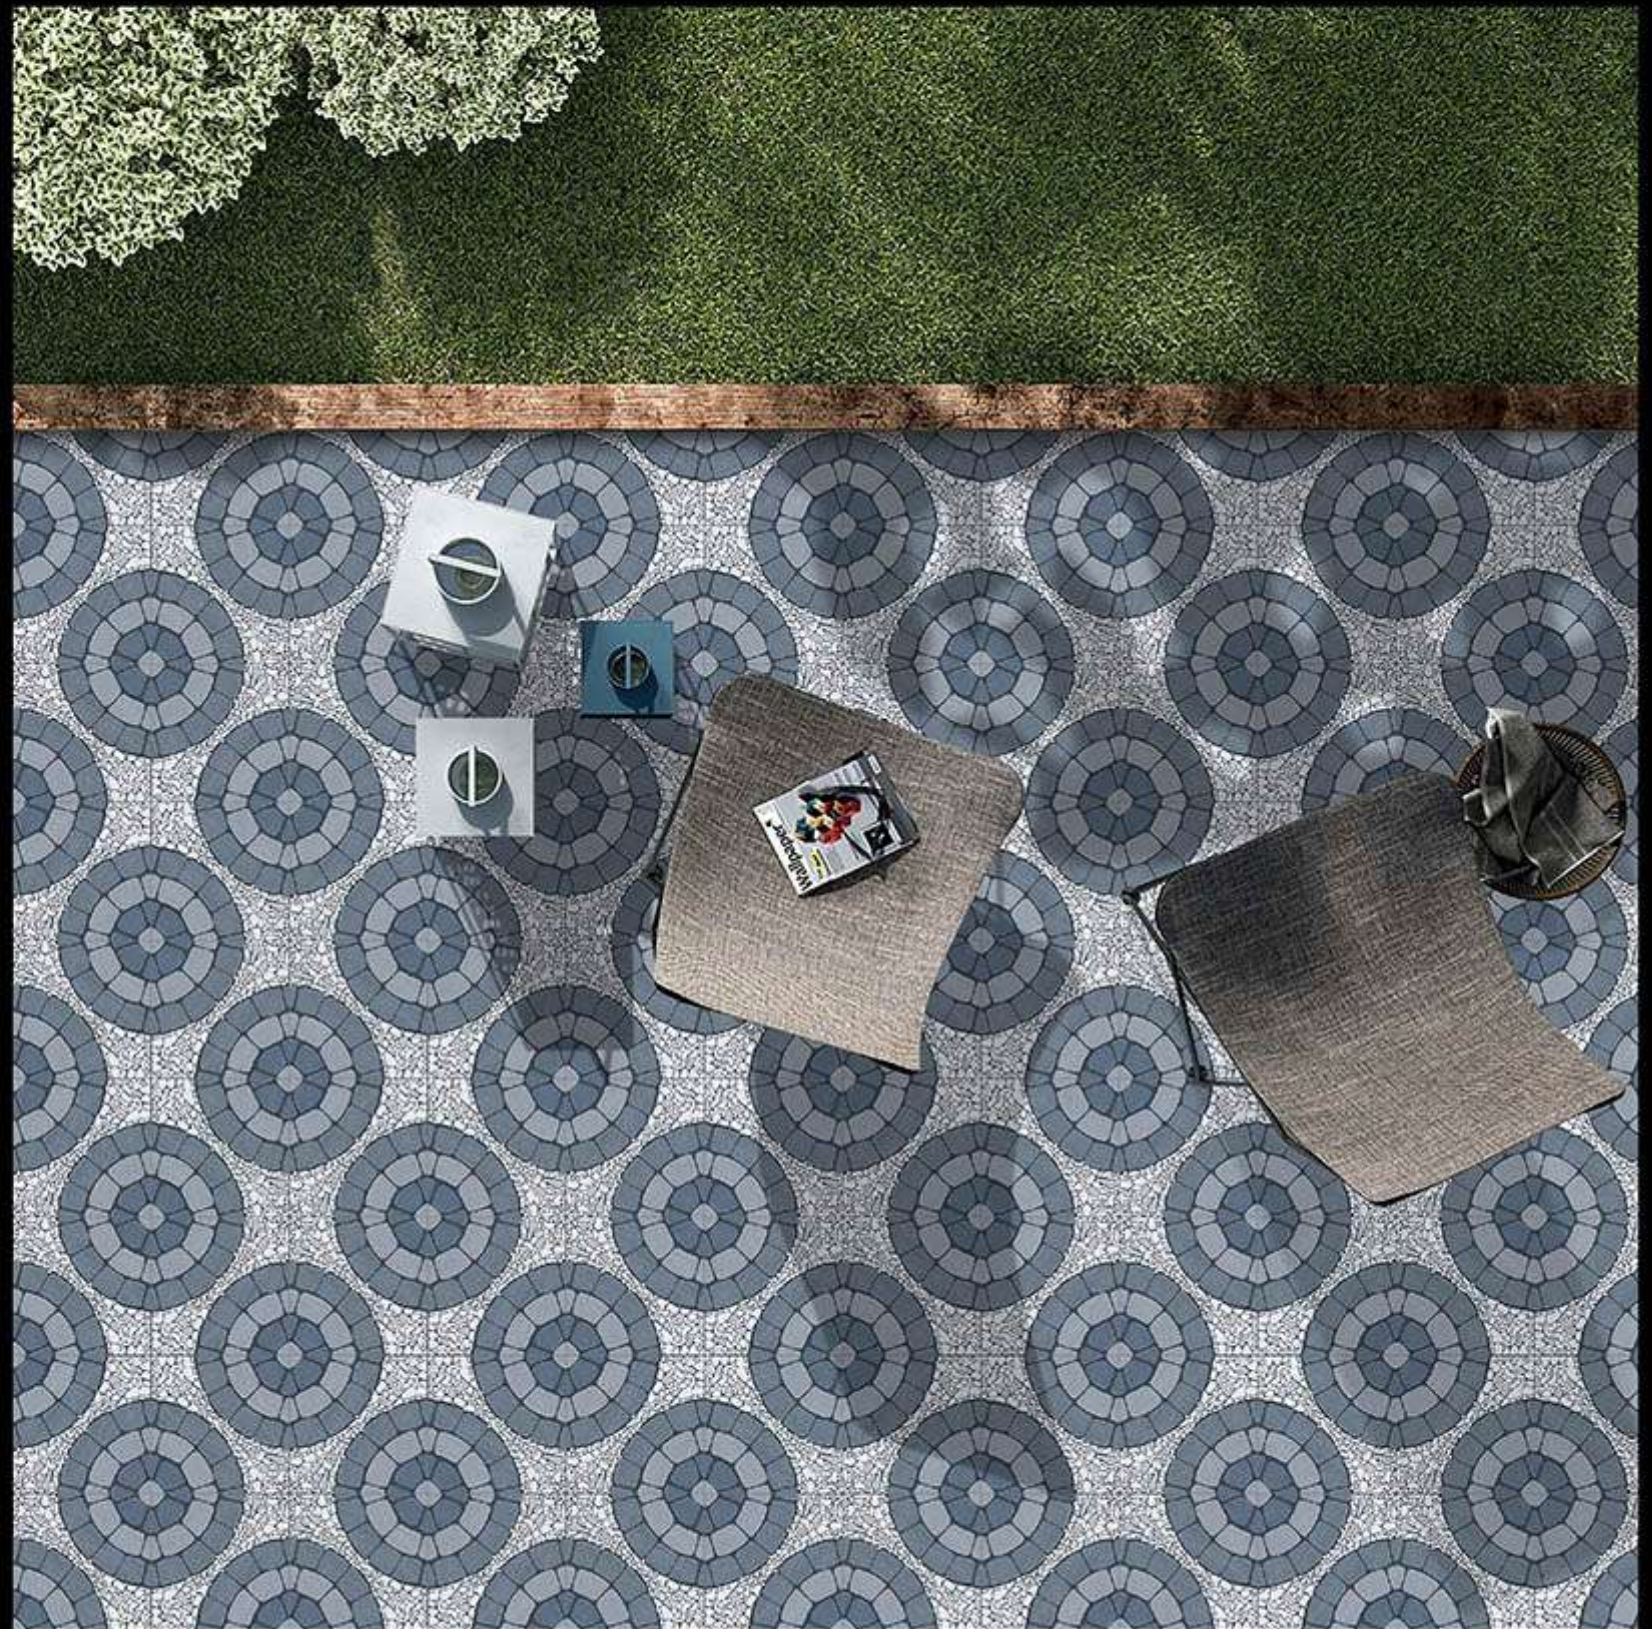

9004

Mosaic Beige

**REXTRON**<sup>®</sup>  
CERAMIC

400x400MM | Parking tiles

9005

Mosaic Blue

**REXTRON**<sup>®</sup>  
CERAMIC

400x400MM | Parking tiles