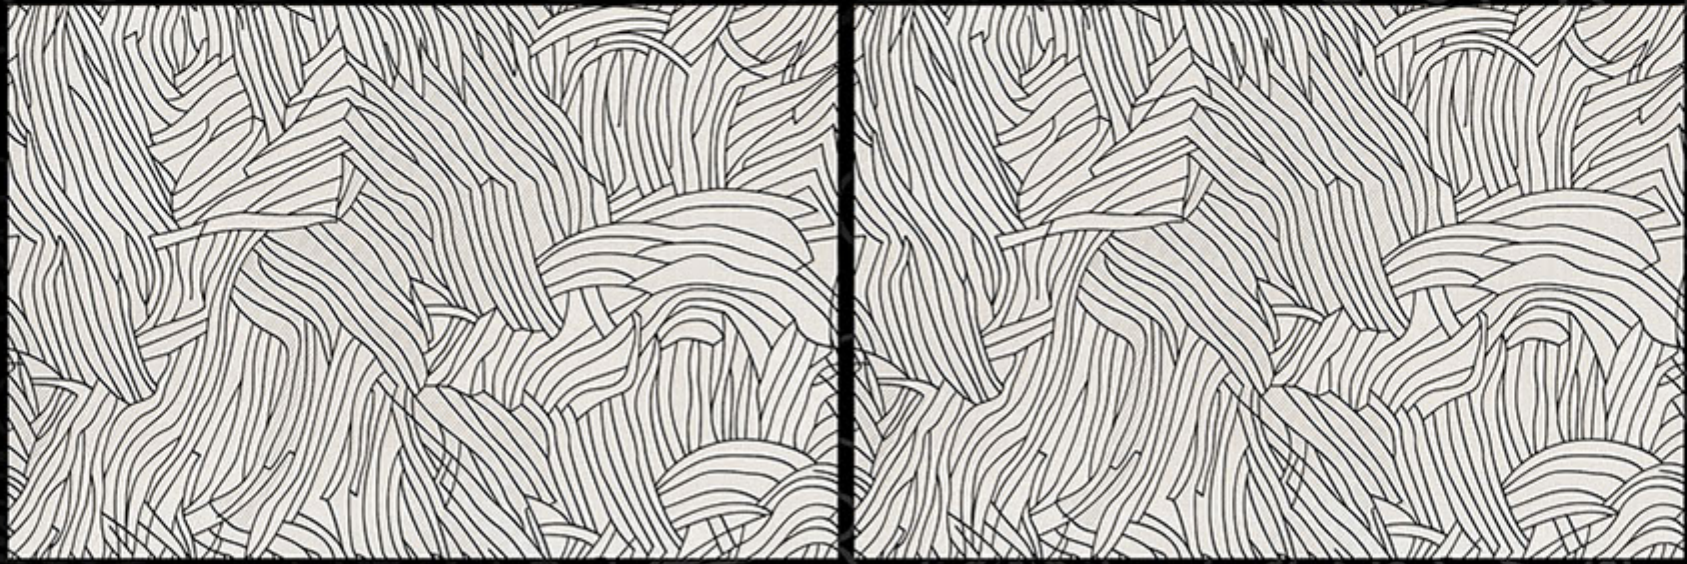

IMPERIO

DOVE DECOR-4

DOVE

**SPARKLE METALIC**  
SERIES  
450 x 300 mm  
5pcs Packing

**REXTRON**<sup>®</sup>  
DIGITAL WALL TILES

IMPERIO

IMPERIO DECOR-1

IMPERIO