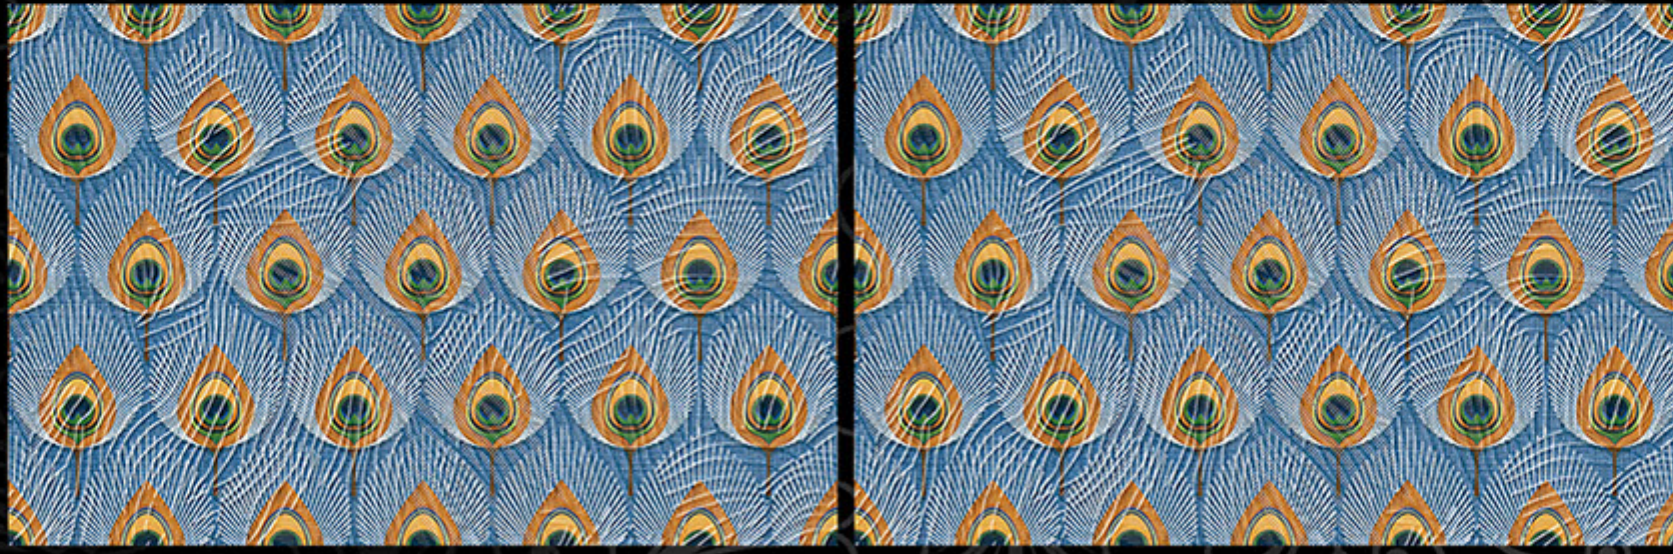

IMPERIO

AZZULE DECOR-4